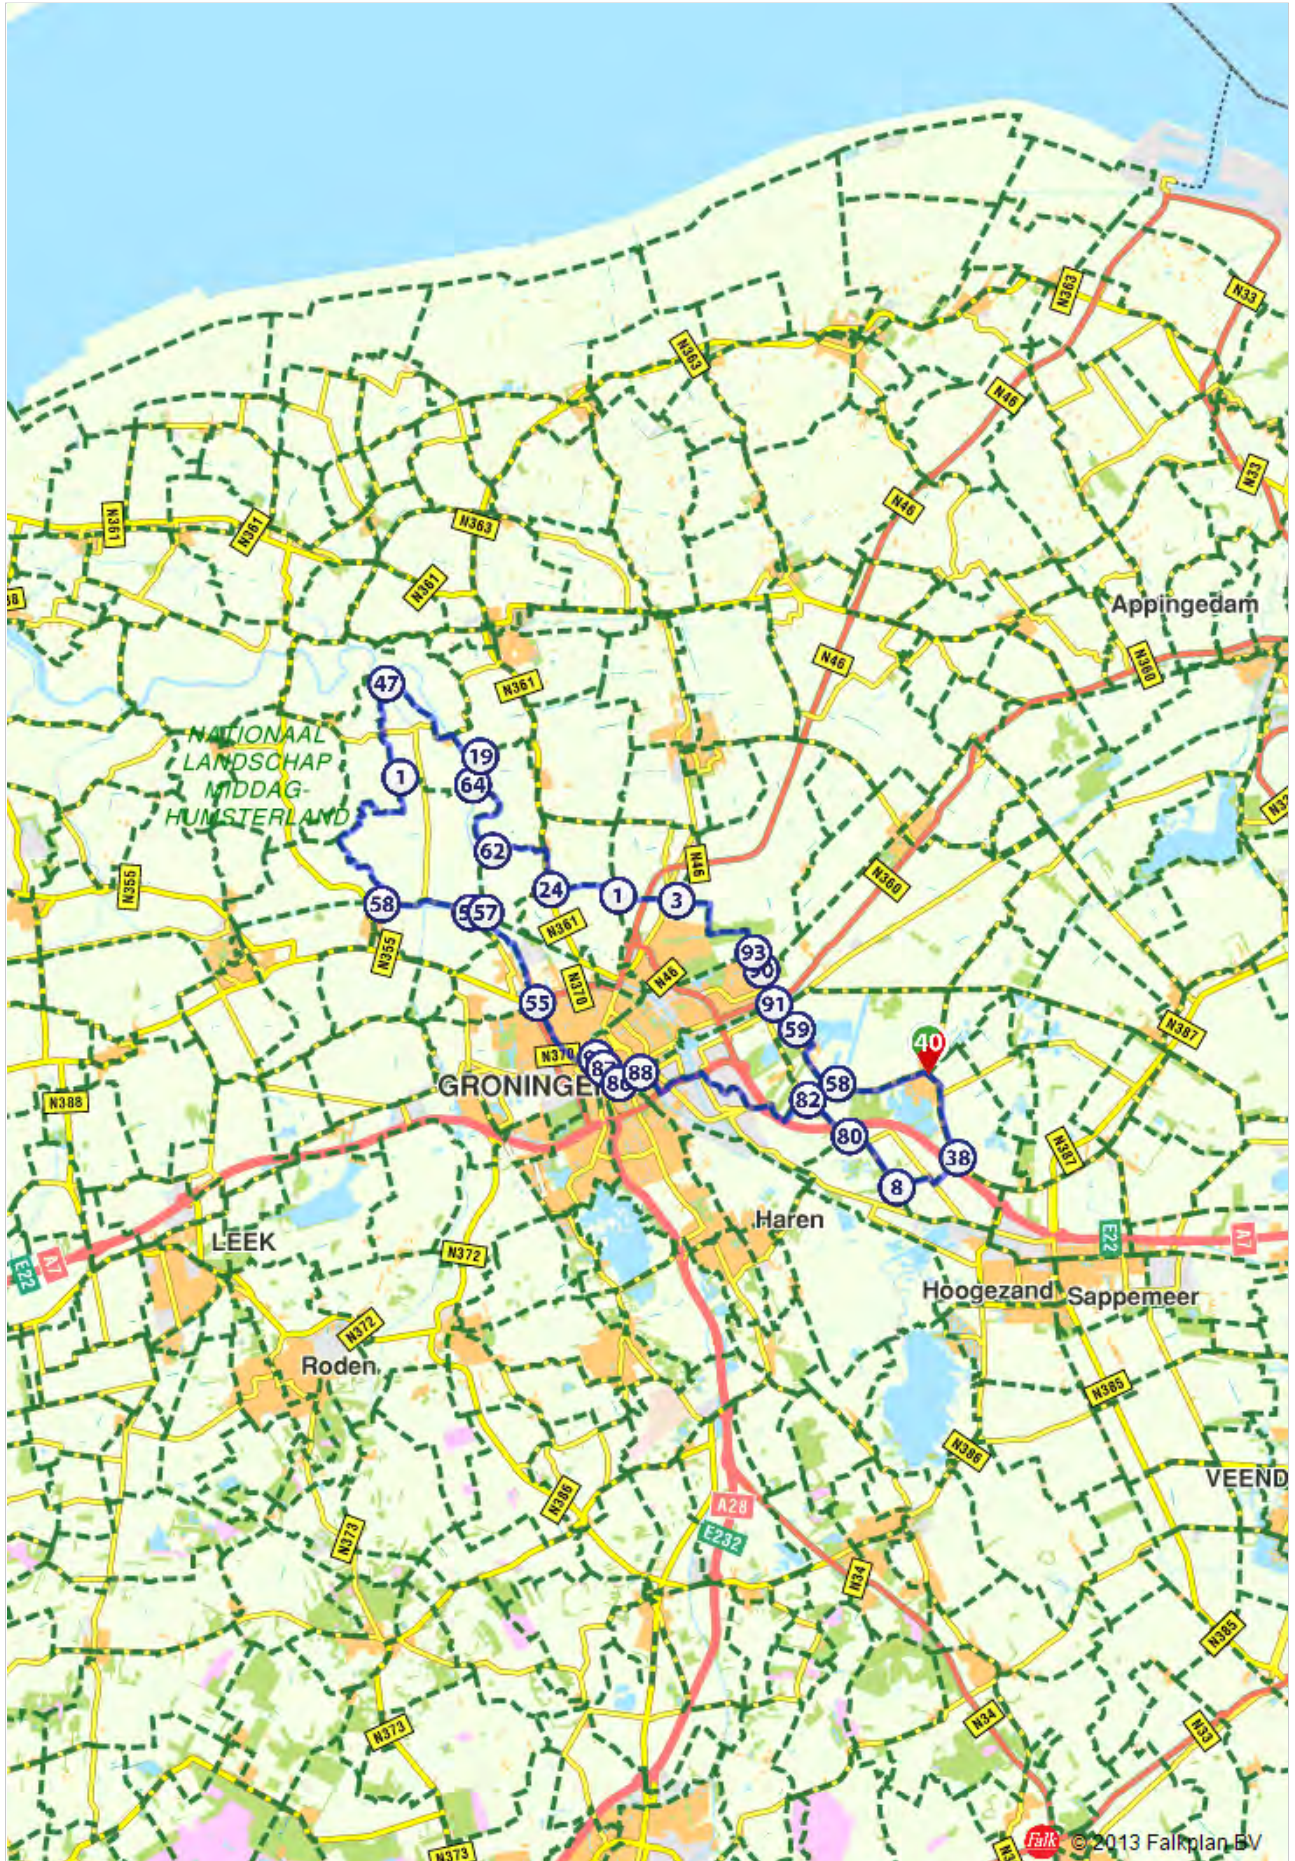

## Fietsroute 119563 Reitdiep route

### Dichtstbijzijnde parkeerplaats

roode til  
Roode Til  
9679 Oldambt

### Dichtstbijzijnde parkeerplaats vanaf eindpunt

roode til  
Roode Til  
9679 Oldambt

## Routebeschrijving